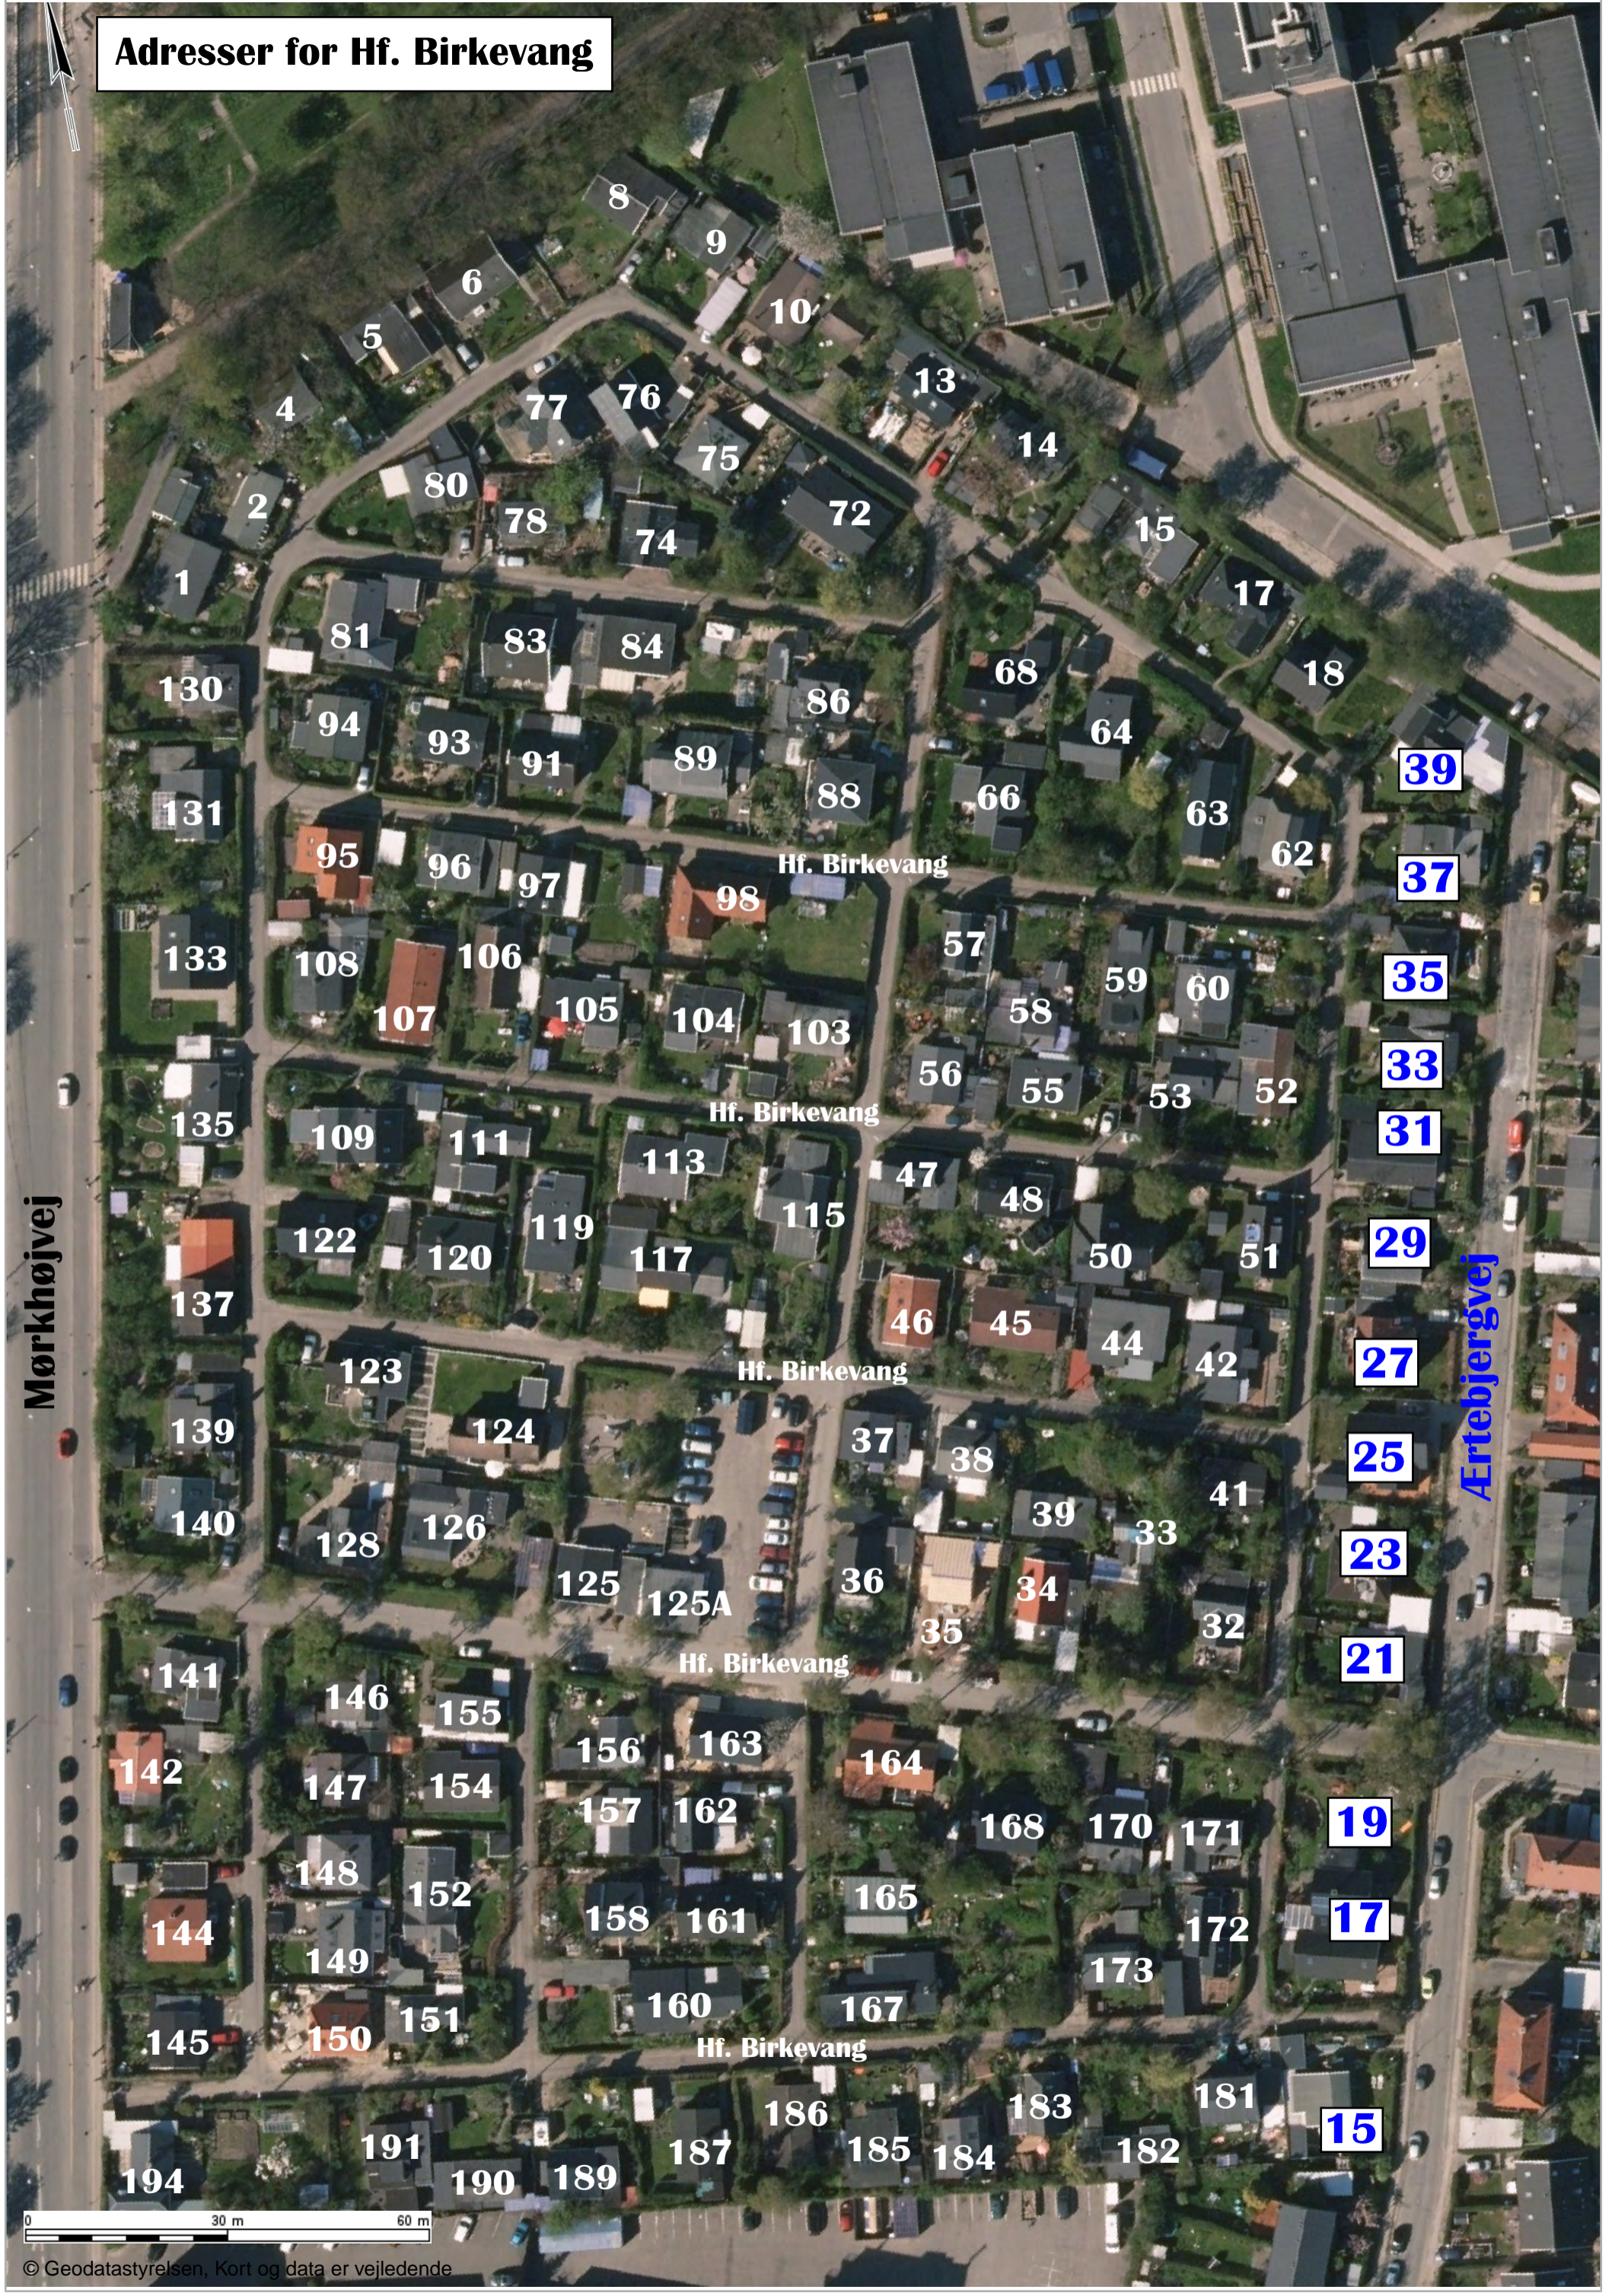

# Adresser for Hf. Birkevang

Mørkhøjvej

Artebjergvej

0 30 m 60 m